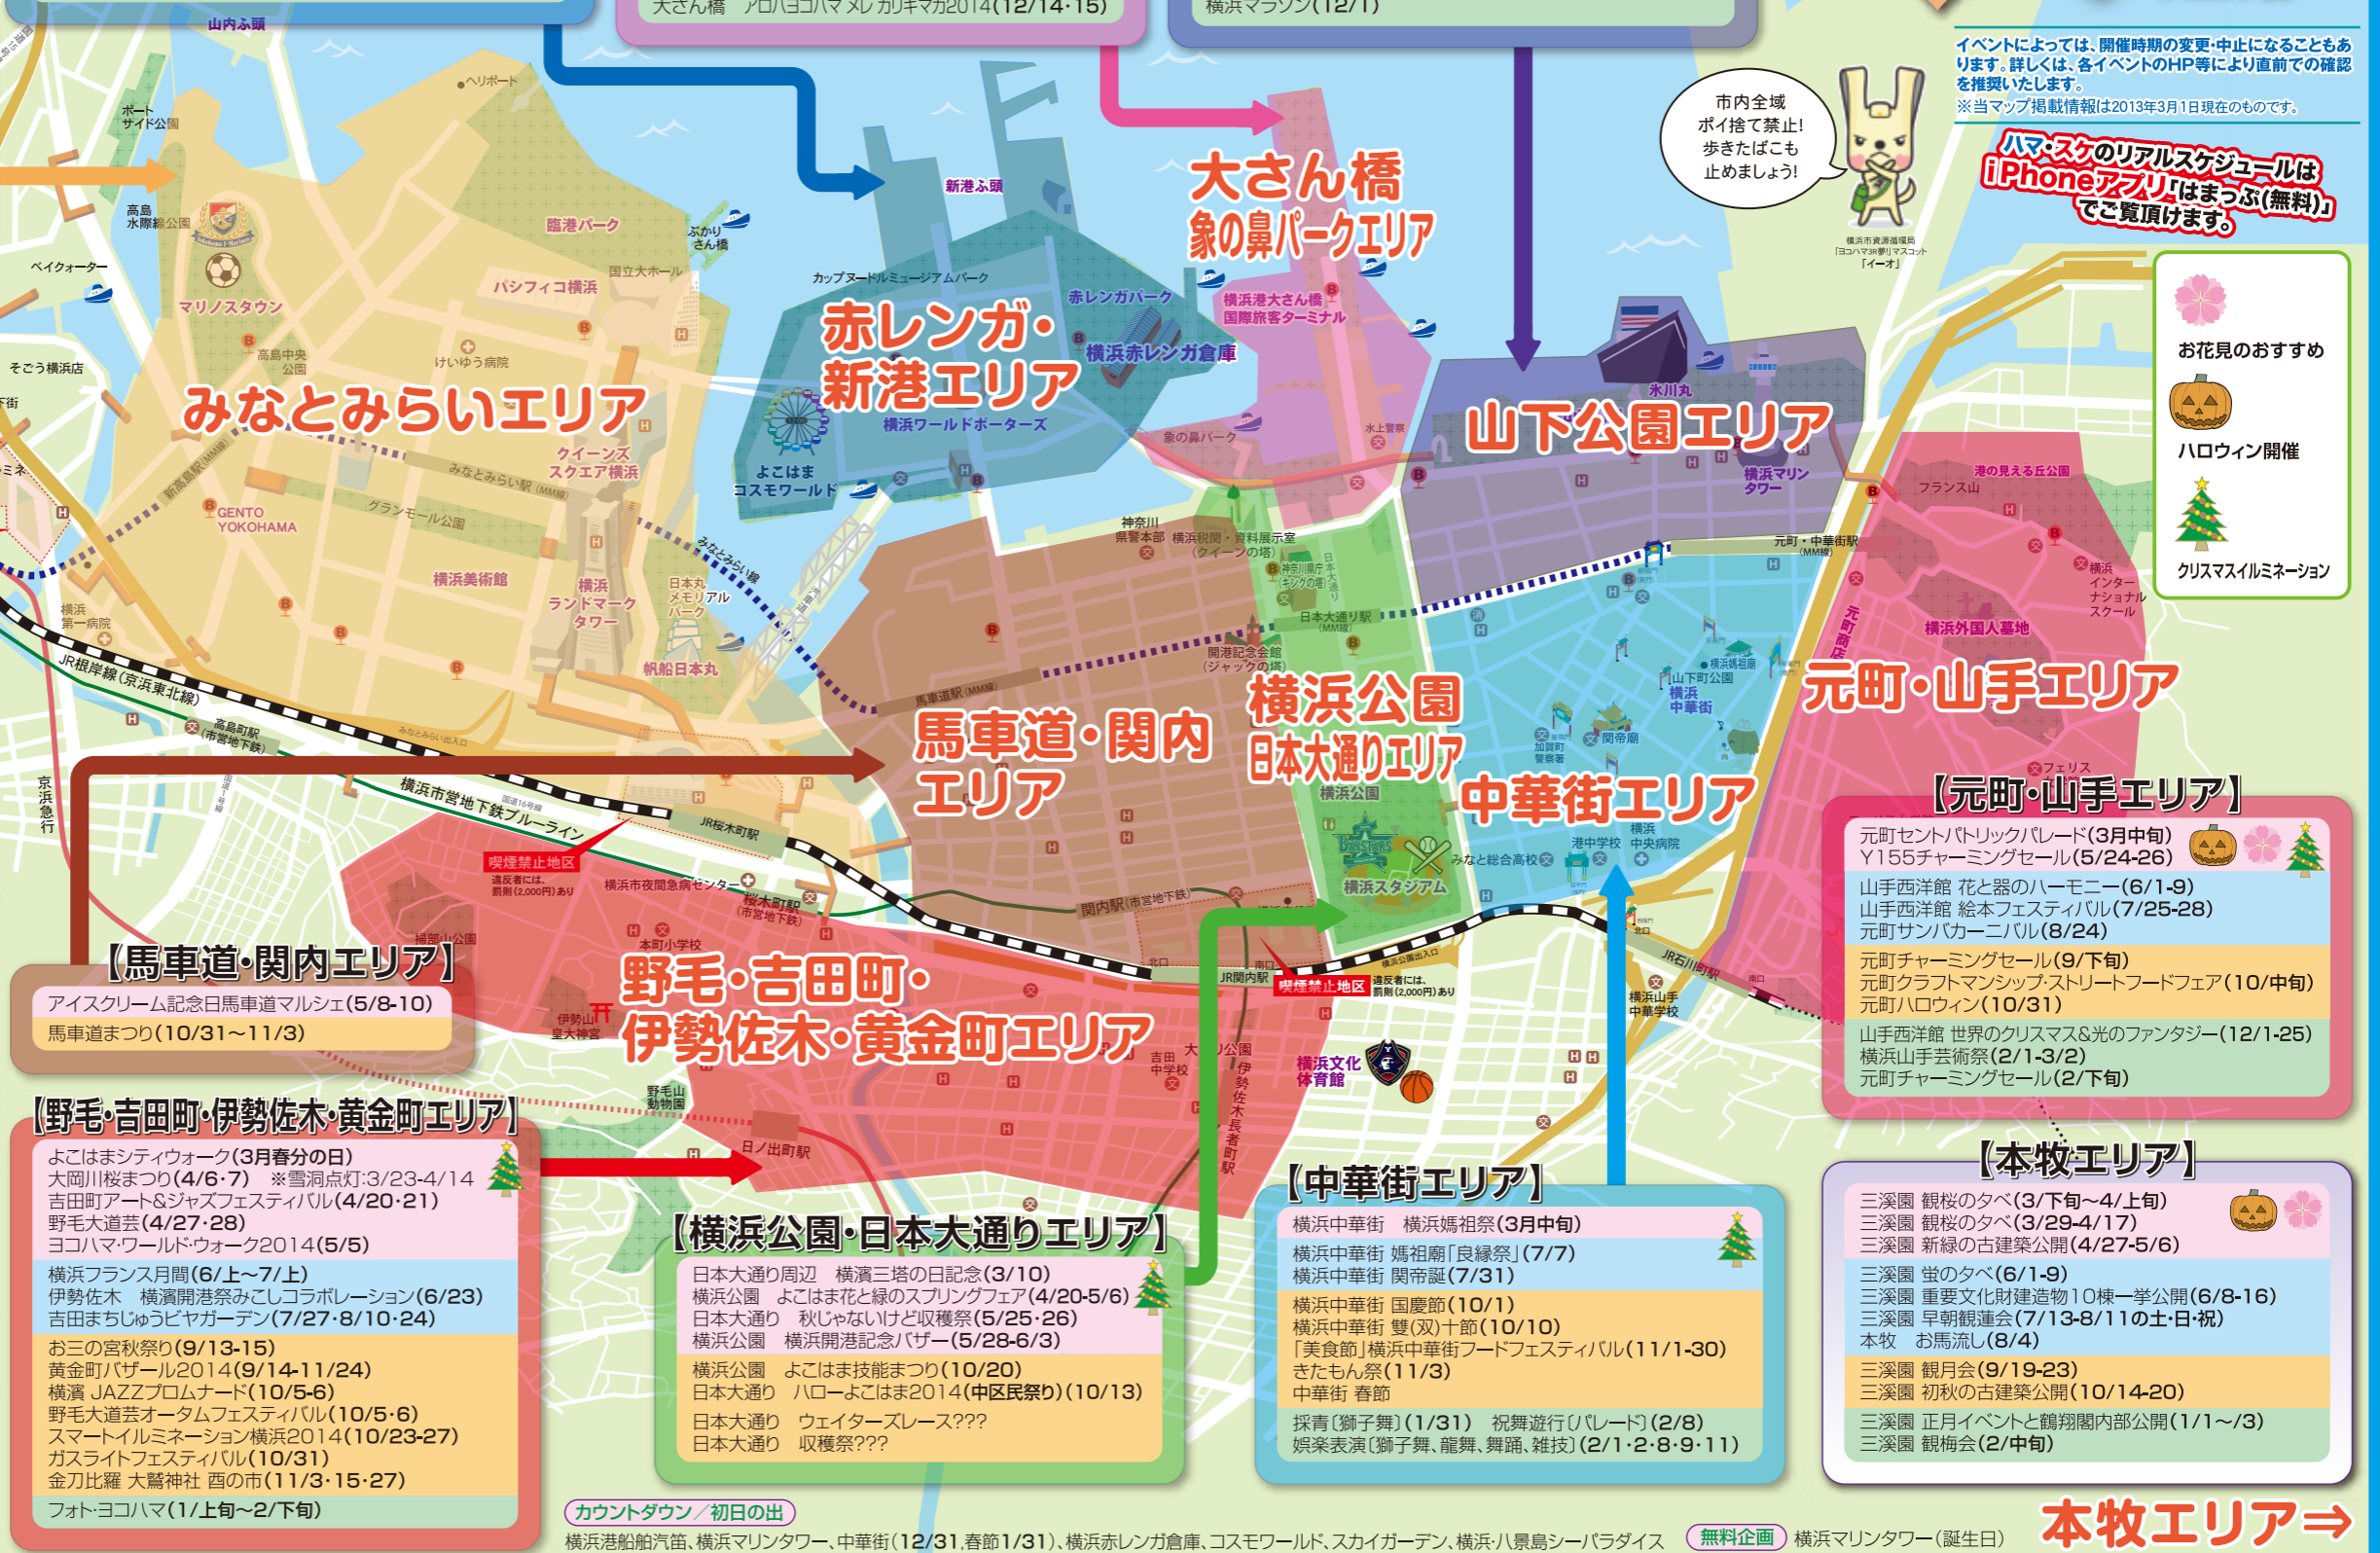

1. #### 【山下公園エリア】
2. よこはま花と緑の春フェア(4/20-5/6)
   - ザ・よこはまパレード(国際仮装行列)(5/3)
   - トリアスロン世界選手権主催シリーズ横浜大会2014(5/11-12)
   - ベルギービールウィークエンド横浜(5/15-19)
   - 横浜港カッターレース(5/19)
   - 横浜セントラルタウンフェスティバル「Y155」(5/24-26)
   - 横浜ドラゴンボートレース(5/25-26、6/1-2)
   - タイフェア IN 横浜2014(8/24-25)
   - 横浜スパークリングワイライト(9/7-8)
   - リレーフォーライフ(9/21-22)
   - フィリピンフェスティバル(9/28-29)
   - ASEANフェスティバル2014(10/5-6)
   - ワールドフェスタ・ヨコハマ(10/12-13)
   - ディワリ・イン・ヨコハマ(10/19-20)
   - Korea×Japan かながわユースフェスタ(11/4)
   - 横浜国際女子マラソン(11/17)
   - 横浜マラソン(12/1)

1. #### 【パシフィコ横浜】
2. CP+(シービープラス)(1/31-2/3)
   - ジャパンインターナショナルモーターショー2014(3/6-9)
   - ジャパンフィッシングフェスティバル(3/21-23)
   - フィットネスヨコハマ(5/5)
   - ヨガフェスタ横浜2014(9/21-23)
   - インターナショナルキルトウィーク横浜(11/14-16)

※地区の一部【高島町・みなとみらい21左側付近、根岸線以南】は上下左右を縮小しているため、実際の尺度とは異なります。
発行元:株式会社 横浜おもてなし家
監修:

1. #### 【横浜の花火大会】
2. 【花火大会】
   - 神奈川新聞花火大会( )
   - 鶴見川花火大会( )
   - 金沢まつり花火大会( )
   - 【花火関連イベント】
   - 横浜開港祭(みなとみらい)
   - 横浜スパークリングワイライト(山下公園)

1. #### 【横断的なイベント】主催元同
2. よこはまシティウォーク(3月春分の日)
   - ヨコハマワールドウォーク2014(5/5)
   - 横浜フランス月間(6/上~7/上)
   - 横浜 JAZZプロムナード(10/5-6)
   - スマートイルミネーション横浜2014(10/23-27)
   - ガスライトフェスティバル(10/31)
   - フォトヨコハマ(1/上旬~2/下旬)

1. #### 【新横浜エリア】
2. 日産スタジアム よこはま国際ちびっこ駅伝大会(3/9)
   - 横浜アリーナ ディズニー オンアイス(8/22-26)
   - 日産スタジアム サイクルパークフェスティバル(9/29)
   - 日産スタジアム周辺 新横浜パフォーマンス(10/19-20)

1. #### 【横浜市内 他エリア】
2. 【旭区】旭ジャズまつり(8/4)
   - 【鶴見区】鶴見川サマーフェスティバル
   - 【鶴見区】鶴見川花火大会(8/17)
   - 【神奈川区】横浜市場まつり(10/下旬)
   - 【港北区】大倉山 観梅会(2/第4土・日曜)

1. #### 【金沢エリア】
2. 称名寺 新能(5/6)
   - 八景島あじさい祭(6/中旬~7/初旬)
   - 第38回金沢まつり花火大会(8/24)
   - 横浜・八景島シーパラダイスカウントダウン(12/31)
   - 称名寺 年末年始ライトアップ(12/下旬~1/初)

1. #### 【馬車道・関内エリア】
2. アイスクリーム記念日馬車道マルシェ(5/8-10)
   - 馬車道まつり(10/31~11/3)

1. #### 【野毛・吉田町・伊勢佐木・黄金町エリア】
2. よこはまシティウォーク(3月春分の日)
   - 大岡川桜まつり(4/6-7) ※雪洞点灯:3/23-4/14
   - 吉田町アート&ジャズフェスティバル(4/20-21)
   - 野毛大道芸(4/27-28)
   - ヨコハマワールドウォーク2014(5/5)
   - 横浜フランス月間(6/上~7/上)
   - 伊勢佐木 横浜開港祭みこしコラボレーション(6/23)
   - 吉田まちじゅうビヤガーデン(7/27-8/10-24)
   - お三の宮秋祭り(9/13-15)
   - 黄金町バザール2014(9/14-11/24)
   - 横浜 JAZZプロムナード(10/5-6)
   - 野毛大道芸オータムフェスティバル(10/5-6)
   - スマートイルミネーション横浜2014(10/23-27)
   - ガスライトフェスティバル(10/31)
   - 金刀比羅 大鷲神社 酉の市(11/3-15-27)
   - フォトヨコハマ(1/上旬~2/下旬)

1. #### 【横浜公園・日本大通りエリア】
2. 日本大通り周辺 横浜三塔の日記念(3/10)
   - 横浜公園 よこはま花と緑の春フェア(4/20-5/6)
   - 日本大通り 秋じゃないけど収穫祭(5/25-26)
   - 横浜公園 横浜開港記念バザー(5/28-6/3)
   - 横浜公園 よこはま技能まつり(10/20)
   - 日本大通り ハローよこはま2014(中区民祭り)(10/13)
   - 日本大通り ウェイターズレース???
   - 日本大通り 収穫祭???

1. #### 【中華街エリア】
2. 横浜中華街 横浜媽祖祭(3月中旬)
   - 横浜中華街 媽祖廟「良縁祭」(7/7)
   - 横浜中華街 関帝誕(7/31)
   - 横浜中華街 国慶節(10/1)
   - 横浜中華街 雙(双)十節(10/10)
   - 「美食節」横浜中華街フードフェスティバル(11/1-30)
   - きたもん祭(11/3)
   - 中華街 春節
   - 採青(獅子舞)(1/31) 祝舞遊行(パレード)(2/8)
   - 娯楽表演(獅子舞、龍舞、舞獅、雑技)(2/1-2・8・9-11)

1. #### 【元町・山手エリア】
2. 元町セントパトリックパレード(3月中旬)
   - Y155チャームセール(5/24-26)
   - 山手西洋館 花と器のハーモニイ(6/1-9)
   - 山手西洋館 絵本フェスティバル(7/25-28)
   - 元町サンバカーニバル(8/24)
   - 元町チャームセール(9/下旬)
   - 元町クラフトマンシップ・ストリートフードフェア(10/中旬)
   - 元町ハロウィン(10/31)
   - 山手西洋館 世界のクリスマス&光のファンタジー(12/1-25)
   - 横浜山手芸術祭(2/1-3/2)
   - 元町チャームセール(2/下旬)

1. #### 【本牧エリア】
2. 三溪園 観桜のタベ(3/下旬~4/上旬)
   - 三溪園 観桜のタベ(3/29-4/17)
   - 三溪園 新緑の古建築公開(4/27-5/6)
   - 三溪園 虫のタベ(6/1-9)
   - 三溪園 重要文化財建造物10棟一挙公開(6/8-16)
   - 三溪園 早朝観蓮会(7/13-8/11の土・日・祝)
   - 本牧 お馬流し(8/4)
   - 三溪園 観月会(9/19-23)
   - 三溪園 初秋の古建築公開(10/14-20)
   - 三溪園 正月イベントと鶴翔閣内部公開(1/1~/3)
   - 三溪園 観梅会(2/中旬)